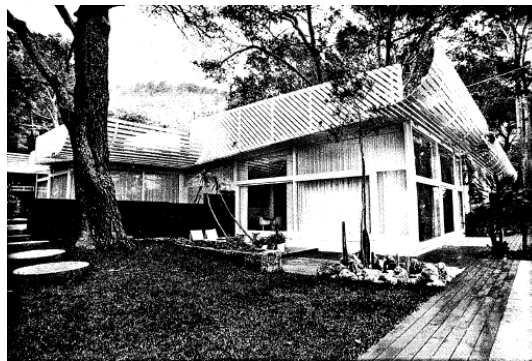

[Link](#)

**COMIDA 13.30/15.30h**

**16.00/ 17.00**

**CASA HUARTE / 1969**

Francisco J. Saénz de oiza  
Formentor

[Link](#)

Sólo se visitará el exterior de la vivienda desde el interior de la parcela por voluntad de la propiedad.

**17.30/ 18.30**

**CASA EN MALLORCA / 2009**

**Alvaro Siza**

Formentor

[Link](#)

Sólo se visitará el exterior de la vivienda desde el interior de la parcela por voluntad de la propiedad.