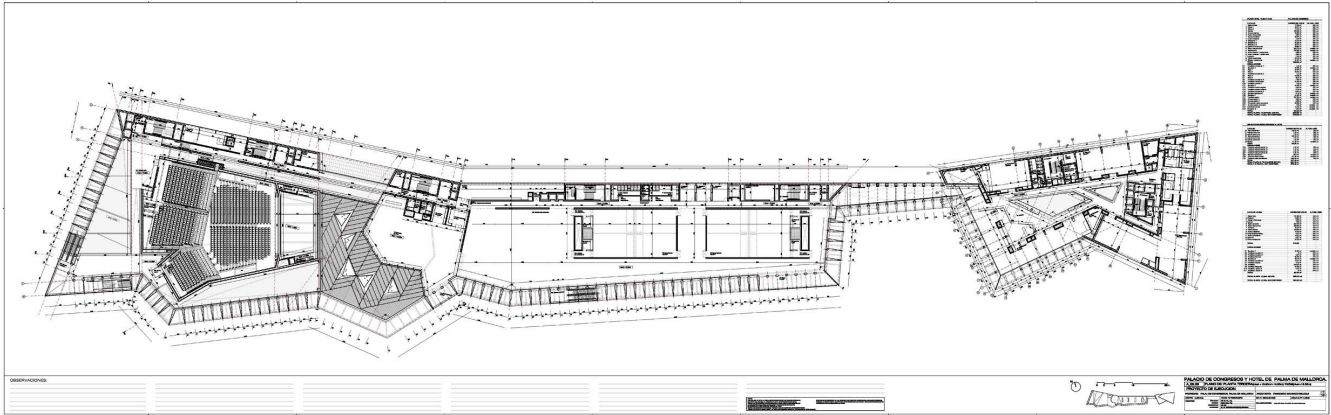

PLANTA SOTERRANI

Sup. Construida: 17.961,16 m². 13.874,58 m². / Palau + 4.086 m². / Hotel

PLANTA BAIXA

Sup. Construida: 8.039 m². 6.508,08 m². / Palau + 1.531,03 m². / Hotel

PLANTA 1ª

Sup. Construida: 6.733,04 m2. 4.707,35 m2. / Palau + 2.025,69 m2. / 44 habitacions Hotel

PLANTA 2ª

Sup. Construida: 3.360,39 m2. 1.335,47 m2. / Palau + 2.024,92 m2. / 44 habitacions Hotel

PLANTA 3ª

Sup. Construida: 5.029,96 m2. 3.188,07 m2. / Palau + 1.841,89 m2. / menjador Hotel

PLANTA 4ª

Sup. Construida: 7.596,00 m2. 5.562,28 m2. / Palau + 2.033,72 m2. / 44 habitacions Hotel

PLANTA 5ª. HOTEL 2.033,54 m2. / 44 habitacions Hotel. **PLANTA 6ª. HOTEL** 2.033,54 m2./ 44 habitacions Hotel **PLANTA 7ª. HOTEL** 1.395 m2./ 29 habitacions i piscina Hotel **PLANTA 8ª. HOTEL** 1.392,61 m2./ 30 habitacions Hotel **PLANTA 9ª. HOTEL** 1.391,64 m2./ 30 habitacions Hotel

SALES DE REUNIONS I VESTIBULS. SALES "MEDITERRANI"

Sup. Útil: 1.412 M2. 2 SALES / 751,14 M2. SUBDIVISIBLES EN 8 i 4 SALES / 284 M2. SUBDIVISIBLES EN 8

RESTAURANT I MIRADOR

Sup. Útil: 478 m². I 620 m².

HOTEL