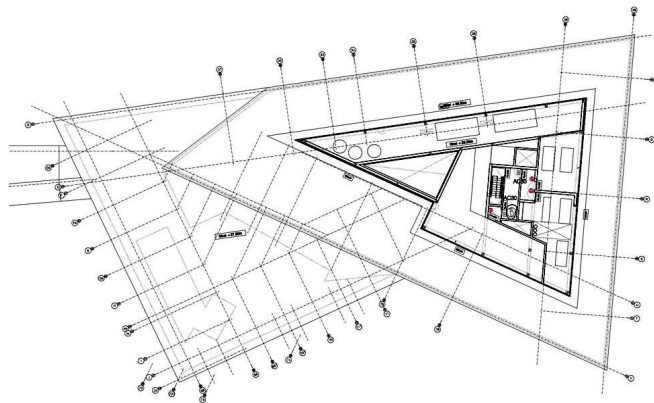

PLANTA SOTERRANI

Sup. Construida: 17.961,16 m². 13.874,58 m². / Palau + 4.086 m². / Hotel

PLANTA BAIXA

Sup. Construida: 8.039 m². 6.508,08 m². / Palau + 1.531,03 m². / Hotel

PLANTA 1ª

Sup. Construida: 6.733,04 m2. 4.707,35 m2. / Palau + 2.025,69 m2. / 44 habitacions Hotel

PLANTA 2ª

Sup. Construida: 3.360,39 m2. 1.335,47 m2. / Palau + 2.024,92 m2. / 44 habitacions Hotel

PLANTA 3ª

Sup. Construida: 5.029,96 m2. 3.188,07 m2. / Palau + 1.841,89 m2. / menjador Hotel

PLANTA 4ª

Sup. Construida: 7.596,00 m2. 5.562,28 m2. / Palau + 2.033,72 m2. / 44 habitacions Hotel

PLANTA 5ª. HOTEL 2.033,54 m2. / 44 habitacions Hotel. **PLANTA 6ª. HOTEL** 2.033,54 m2./ 44 habitacions Hotel **PLANTA 7ª. HOTEL** 1.395 m2./ 29 habitacions i piscina Hotel **PLANTA 8ª. HOTEL** 1.392,61 m2./ 30 habitacions Hotel **PLANTA 9ª. HOTEL** 1.391,64 m2./ 30 habitacions Hotel

SALES DE REUNIONS I VESTIBULS. SALES "MEDITERRANI"

Sup. Útil: 1.412 M2. 2 SALES / 751,14 M2. SUBDIVISIBLES EN 8 i 4 SALES / 284 M2. SUBDIVISIBLES EN 8

RESTAURANT I MIRADOR

Sup. Útil: 478 m². I 620 m².

HOTEL