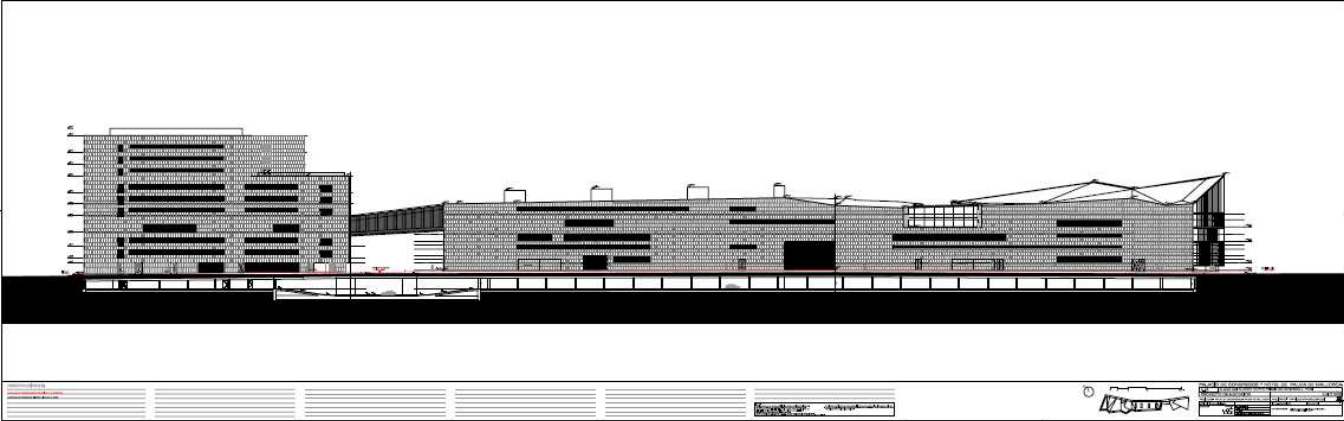

FAÇANES NORD I SUD