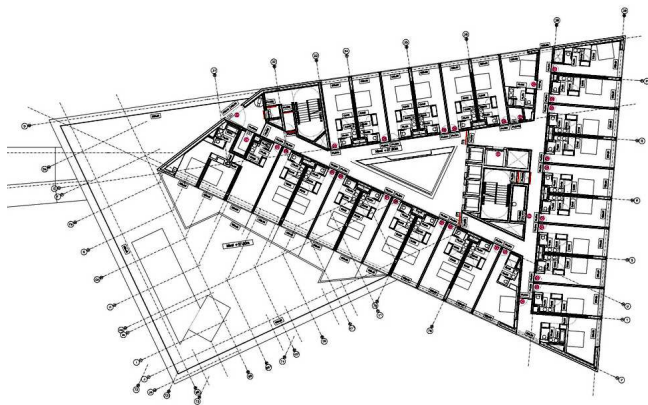

PLANTA SOTERRANI

Sup. Construida: 17.961,16 m². 13.874,58 m². / Palau + 4.086 m². / Hotel

PLANTA BAIXA

Sup. Construida: 8.039 m². 6.508,08 m². / Palau + 1.531,03 m². / Hotel

PLANTA 1ª

Sup. Construida: 6.733,04 m2. 4.707,35 m2. / Palau + 2.025,69 m2. / 44 habitacions Hotel

PLANTA 2ª

Sup. Construida: 3.360,39 m2. 1.335,47 m2. / Palau + 2.024,92 m2. / 44 habitacions Hotel

PLANTA 3ª

Sup. Construida: 5.029,96 m2. 3.188,07 m2. / Palau + 1.841,89 m2. / menjador Hotel

PLANTA 4ª

Sup. Construida: 7.596,00 m2. 5.562,28 m2. / Palau + 2.033,72 m2. / 44 habitacions Hotel

PLANTA 5ª. HOTEL 2.033,54 m2. / 44 habitacions Hotel. **PLANTA 6ª. HOTEL** 2.033,54 m2./ 44 habitacions Hotel **PLANTA 7ª. HOTEL** 1.395 m2./ 29 habitacions i piscina Hotel **PLANTA 8ª. HOTEL** 1.392,61 m2./ 30 habitacions Hotel **PLANTA 9ª. HOTEL** 1.391,64 m2./ 30 habitacions Hotel

Sup. Útil: 1.618 m². / 2010 butaques subdivisible en 3 sales

AUDITORIUM MENOR "CIUTAT DE PALMA"

Sup. Útil: 475 m². / 462 butaques

SALES D'EXPOSICIONS I VESTIBULS

Sup. Útil: 2.366 M2. / 2.375 M2.

Sala Principal: 1.665 m2. Sala Menor: 701 m2.