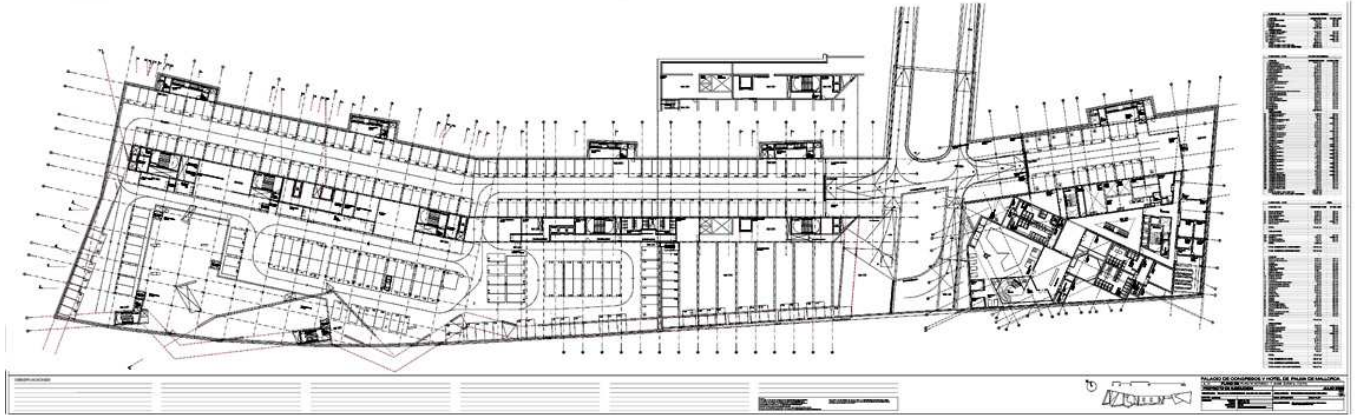

PLANTA SOTERRANI

Sup. Construida: 17.961,16 m². 13.874,58 m². / Palau + 4.086 m². / Hotel

PLANTA BAIXA

Sup. Construida: 8.039 m². 6.508,08 m². / Palau + 1.531,03 m². / Hotel

PLANTA 1ª

Sup. Construida: 6.733,04 m2. 4.707,35 m2. / Palau + 2.025,69 m2. / 44 habitacions Hotel

PLANTA 2ª

Sup. Construida: 3.360,39 m2. 1.335,47 m2. / Palau + 2.024,92 m2. / 44 habitacions Hotel

PLANTA 3ª

Sup. Construida: 5.029,96 m2. 3.188,07 m2. / Palau + 1.841,89 m2. / menjador Hotel

PLANTA 4ª

Sup. Construida: 7.596,00 m2. 5.562,28 m2. / Palau + 2.033,72 m2. / 44 habitacions Hotel

PLANTA 5ª. HOTEL 2.033,54 m2. / 44 habitacions Hotel. **PLANTA 6ª. HOTEL** 2.033,54 m2./ 44 habitacions Hotel **PLANTA 7ª. HOTEL** 1.395 m2./ 29 habitacions i piscina Hotel **PLANTA 8ª. HOTEL** 1.392,61 m2./ 30 habitacions Hotel **PLANTA 9ª. HOTEL** 1.391,64 m2./ 30 habitacions Hotel

SALES DE REUNIONS I VESTIBULS. SALES "MEDITERRANI"

Sup. Útil: 1.412 M2. 2 SALES / 751,14 M2. SUBDIVISIBLES EN 8 i 4 SALES / 284 M2. SUBDIVISIBLES EN 8

RESTAURANT I MIRADOR

Sup. Útil: 478 m². I 620 m².

HOTEL