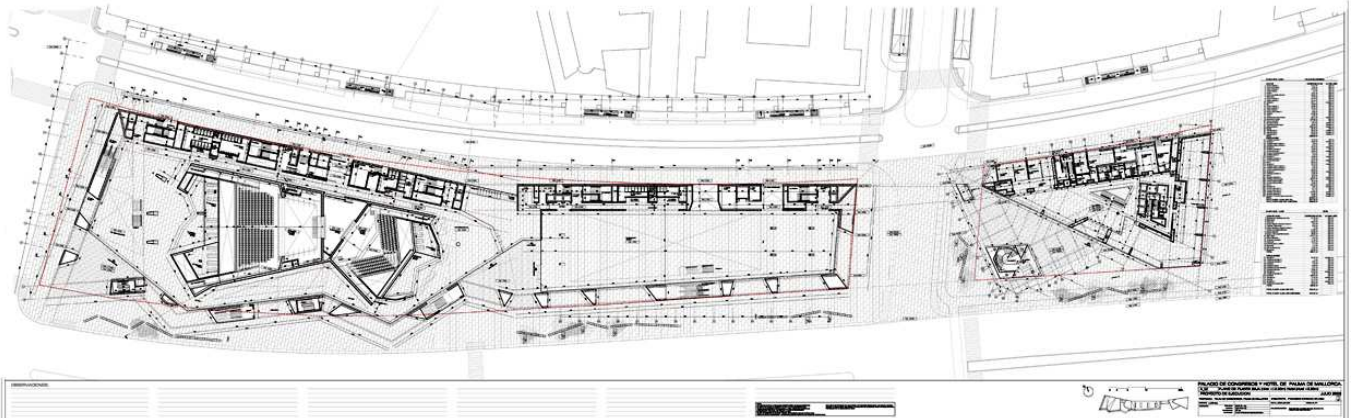

PLANTA SOTERRANI

Sup. Construida: 17.961,16 m². 13.874,58 m². / Palau + 4.086 m². / Hotel

PLANTA BAIXA

Sup. Construida: 8.039 m². 6.508,08 m². / Palau + 1.531,03 m². / Hotel

PLANTA 1ª

Sup. Construida: 6.733,04 m2. 4.707,35 m2. / Palau + 2.025,69 m2. / 44 habitacions Hotel

PLANTA 2ª

Sup. Construida: 3.360,39 m2. 1.335,47 m2. / Palau + 2.024,92 m2. / 44 habitacions Hotel

PLANTA 3ª

Sup. Construida: 5.029,96 m2. 3.188,07 m2. / Palau + 1.841,89 m2. / menjador Hotel

PLANTA 4ª

Sup. Construida: 7.596,00 m2. 5.562,28 m2. / Palau + 2.033,72 m2. / 44 habitacions Hotel

PLANTA 5ª. HOTEL 2.033,54 m2. / 44 habitacions Hotel. **PLANTA 6ª. HOTEL** 2.033,54 m2./ 44 habitacions Hotel **PLANTA 7ª. HOTEL** 1.395 m2./ 29 habitacions i piscina Hotel **PLANTA 8ª. HOTEL** 1.392,61 m2./ 30 habitacions Hotel **PLANTA 9ª. HOTEL** 1.391,64 m2./ 30 habitacions Hotel

SALES DE REUNIONS I VESTIBULS. SALES "MEDITERRANI"

Sup. Útil: 1.412 M2. 2 SALES / 751,14 M2. SUBDIVISIBLES EN 8 i 4 SALES / 284 M2. SUBDIVISIBLES EN 8

RESTAURANT I MIRADOR

Sup. Útil: 478 m². I 620 m².

HOTEL