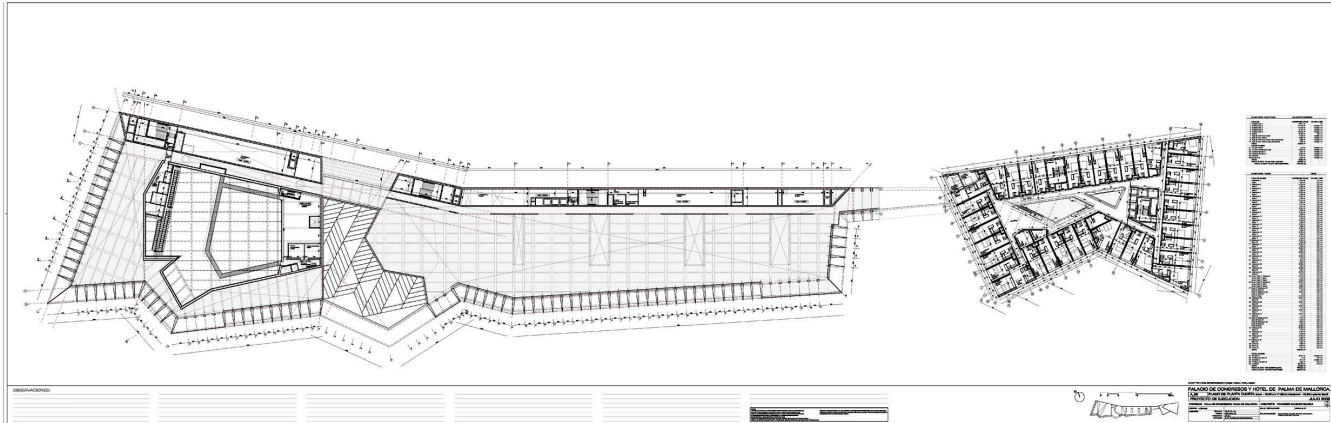

PLANTA SOTERRANI

Sup. Construida: 17.961,16 m². 13.874,58 m². / Palau + 4.086 m². / Hotel

PLANTA BAIXA

Sup. Construida: 8.039 m². 6.508,08 m². / Palau + 1.531,03 m². / Hotel

PLANTA 1ª

Sup. Construida: 6.733,04 m2. 4.707,35 m2. / Palau + 2.025,69 m2. / 44 habitacions Hotel

PLANTA 2ª

Sup. Construida: 3.360,39 m2. 1.335,47 m2. / Palau + 2.024,92 m2. / 44 habitacions Hotel

PLANTA 3ª

Sup. Construida: 5.029,96 m2. 3.188,07 m2. / Palau + 1.841,89 m2. / menjador Hotel

PLANTA 4ª

Sup. Construida: 7.596,00 m2. 5.562,28 m2. / Palau + 2.033,72 m2. / 44 habitacions Hotel

PLANTA 5ª. HOTEL 2.033,54 m2. / 44 habitacions Hotel. **PLANTA 6ª. HOTEL** 2.033,54 m2./ 44 habitacions Hotel **PLANTA 7ª. HOTEL** 1.395 m2./ 29 habitacions i piscina Hotel **PLANTA 8ª. HOTEL** 1.392,61 m2./ 30 habitacions Hotel **PLANTA 9ª. HOTEL** 1.391,64 m2./ 30 habitacions Hotel

SALES DE REUNIONS I VESTIBULS. SALES "MEDITERRANI"

Sup. Útil: 1.412 M2. 2 SALES / 751,14 M2. SUBDIVISIBLES EN 8 i 4 SALES / 284 M2. SUBDIVISIBLES EN 8

RESTAURANT I MIRADOR

Sup. Útil: 478 m². I 620 m².

HOTEL