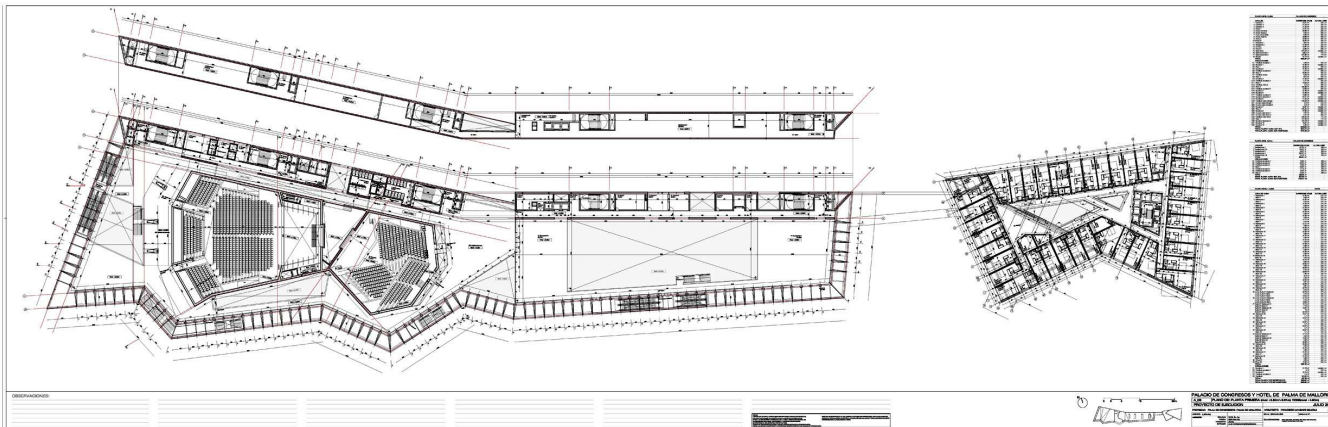

PLANTA SOTERRANI

Sup. Construida: 17.961,16 m². 13.874,58 m². / Palau + 4.086 m². / Hotel

PLANTA BAIXA

Sup. Construida: 8.039 m². 6.508,08 m². / Palau + 1.531,03 m². / Hotel

PLANTA 1ª

Sup. Construida: 6.733,04 m2. 4.707,35 m2. / Palau + 2.025,69 m2. / 44 habitacions Hotel

PLANTA 2ª

Sup. Construida: 3.360,39 m2. 1.335,47 m2. / Palau + 2.024,92 m2. / 44 habitacions Hotel

PLANTA 3ª

Sup. Construida: 5.029,96 m2. 3.188,07 m2. / Palau + 1.841,89 m2. / menjador Hotel

PLANTA 4ª

Sup. Construida: 7.596,00 m2. 5.562,28 m2. / Palau + 2.033,72 m2. / 44 habitacions Hotel

PLANTA 5ª. HOTEL 2.033,54 m2. / 44 habitacions Hotel. **PLANTA 6ª. HOTEL** 2.033,54 m2./ 44 habitacions Hotel **PLANTA 7ª. HOTEL** 1.395 m2./ 29 habitacions i piscina Hotel **PLANTA 8ª. HOTEL** 1.392,61 m2./ 30 habitacions Hotel **PLANTA 9ª. HOTEL** 1.391,64 m2./ 30 habitacions Hotel

SALES DE REUNIONS I VESTIBULS. SALES "MEDITERRANI"

Sup. Útil: 1.412 M2. 2 SALES / 751,14 M2. SUBDIVISIBLES EN 8 i 4 SALES / 284 M2. SUBDIVISIBLES EN 8

RESTAURANT I MIRADOR

Sup. Útil: 478 m². I 620 m².

HOTEL