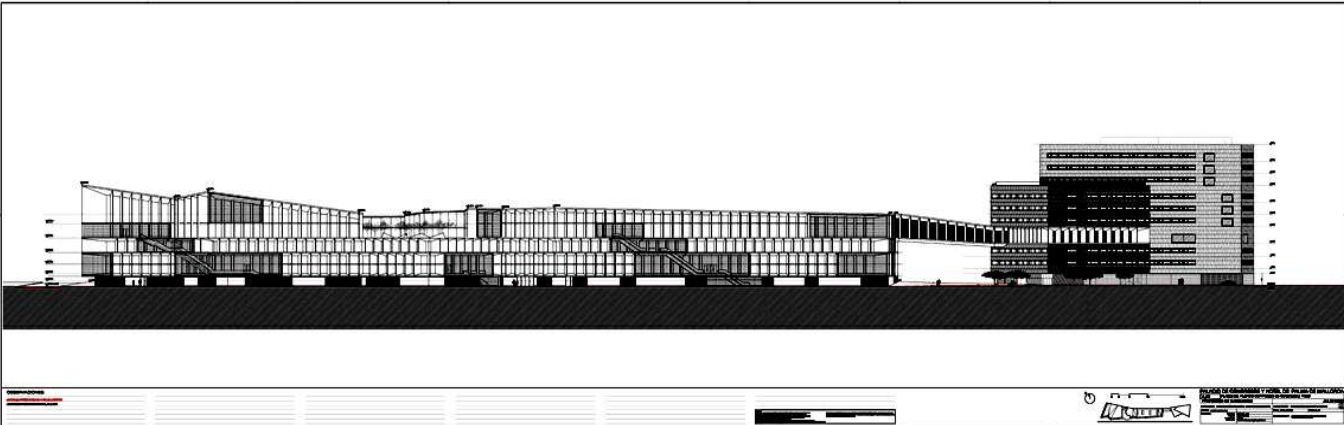

FAÇANES NORD I SUD