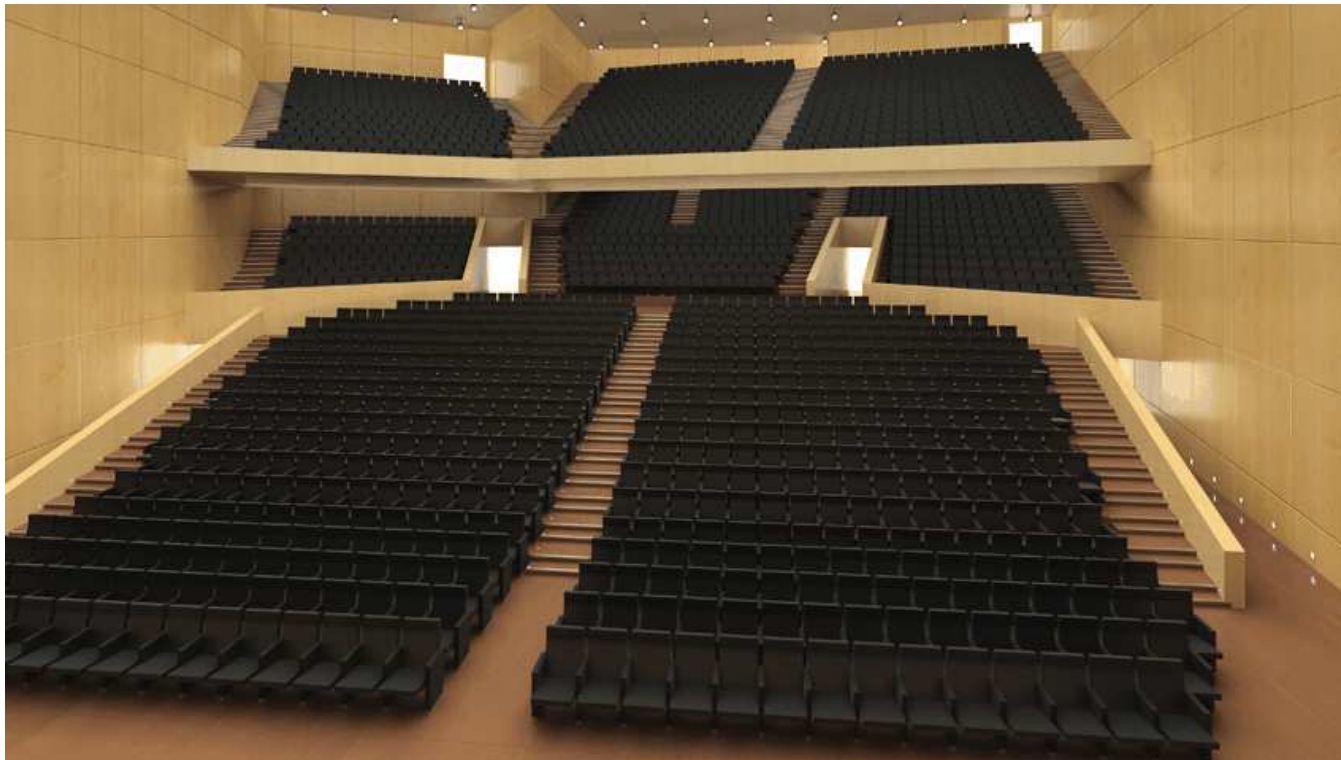

Sup. Útil: 1.618 m². / 2010 butaques subdivisible en 3 sales

AUDITORIUM MENOR "CIUTAT DE PALMA"

Sup. Útil: 475 m². / 462 butaques

SALES D'EXPOSICIONS I VESTIBULS

Sup. Útil: 2.366 M2. / 2.375 M2.

Sala Principal: 1.665 m2. Sala Menor: 701 m2.

SALES DE REUNIONS I VESTIBULS. SALES "MEDITERRANI"

Sup. Útil: 1.412 M2. 2 SALES / 751,14 M2. SUBDIVISIBLES EN 8 i 4 SALES / 284 M2. SUBDIVISIBLES EN 8

RESTAURANT I MIRADOR

Sup. Útil: 478 m². I 620 m².

HOTEL