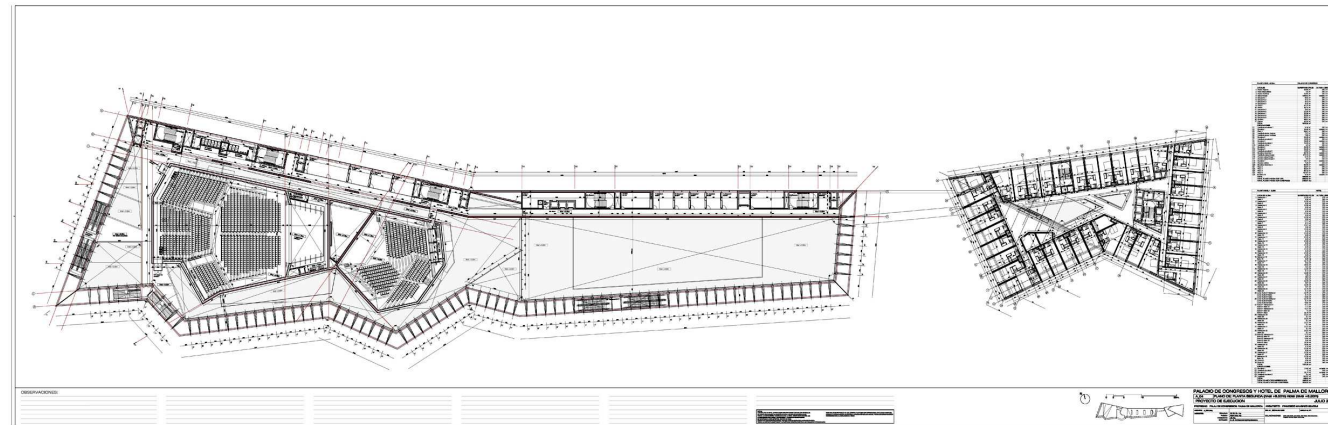

PLANTA SOTERRANI

Sup. Construida: 17.961,16 m². 13.874,58 m². / Palau + 4.086 m². / Hotel

PLANTA BAIXA

Sup. Construida: 8.039 m². 6.508,08 m². / Palau + 1.531,03 m². / Hotel

PLANTA 1ª

Sup. Construida: 6.733,04 m2. 4.707,35 m2. / Palau + 2.025,69 m2. / 44 habitacions Hotel

PLANTA 2ª

Sup. Construida: 3.360,39 m2. 1.335,47 m2. / Palau + 2.024,92 m2. / 44 habitacions Hotel

PLANTA 3ª

Sup. Construida: 5.029,96 m2. 3.188,07 m2. / Palau + 1.841,89 m2. / menjador Hotel

PLANTA 4ª

Sup. Construida: 7.596,00 m2. 5.562,28 m2. / Palau + 2.033,72 m2. / 44 habitacions Hotel

PLANTA 5ª. HOTEL 2.033,54 m2. / 44 habitacions Hotel. **PLANTA 6ª. HOTEL** 2.033,54 m2./ 44 habitacions Hotel **PLANTA 7ª. HOTEL** 1.395 m2./ 29 habitacions i piscina Hotel **PLANTA 8ª. HOTEL** 1.392,61 m2./ 30 habitacions Hotel **PLANTA 9ª. HOTEL** 1.391,64 m2./ 30 habitacions Hotel

SALES DE REUNIONS I VESTIBULS. SALES "MEDITERRANI"

Sup. Útil: 1.412 M2. 2 SALES / 751,14 M2. SUBDIVISIBLES EN 8 i 4 SALES / 284 M2. SUBDIVISIBLES EN 8

RESTAURANT I MIRADOR

Sup. Útil: 478 m². I 620 m².

HOTEL